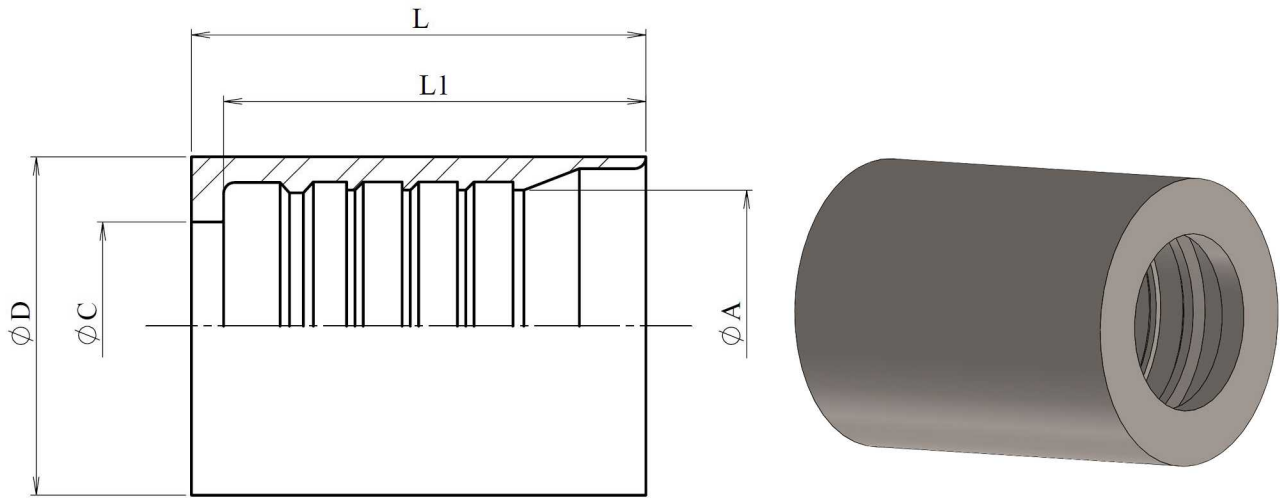

Ferrules SAE 100 R13/R15

Mild Steel 1.0737 (EN 10.277-3)

Part nº	DN	Details	L	L1	ØA	ØC	ØD
610102000	1"1/4	R13/R15	82	76,2	48	37,8	61
610102400	1"1/2	R13/R15	93	86,7	55,4	44,4	70
610103200	2"	R13/R15	100	92,3	70,2	56,6	85