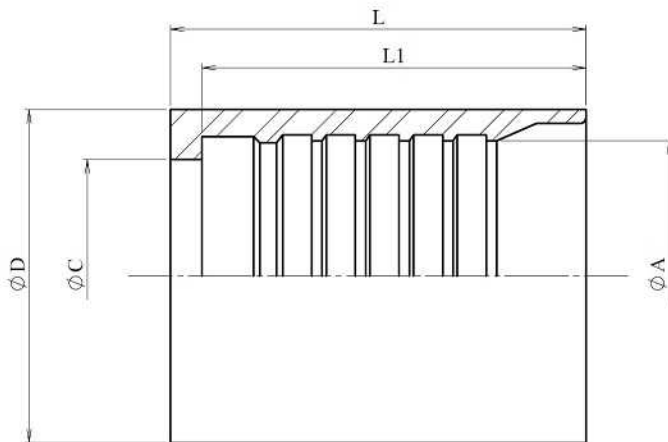

Ferrules DIN 20023 - 4SH Interlock

Stainless Steel AISI 316-L

Part n°	DN	Details	L	L1	ØA	ØC	ØD
ZA610101200	3/4"	4SH / R13 / R15	62	58,3	29,5	24,1	40
ZA610101600	1"	4SH / R13 / R15	75	70,4	37,5	30	47
ZA610102000	1"1/4	4SH	82	76,5	44	36,5	56
ZA610102400	1"1/2	4SH	93	86,8	50	44,4	63
ZA610103200	2"	4SH	100	92,4	64	56	80