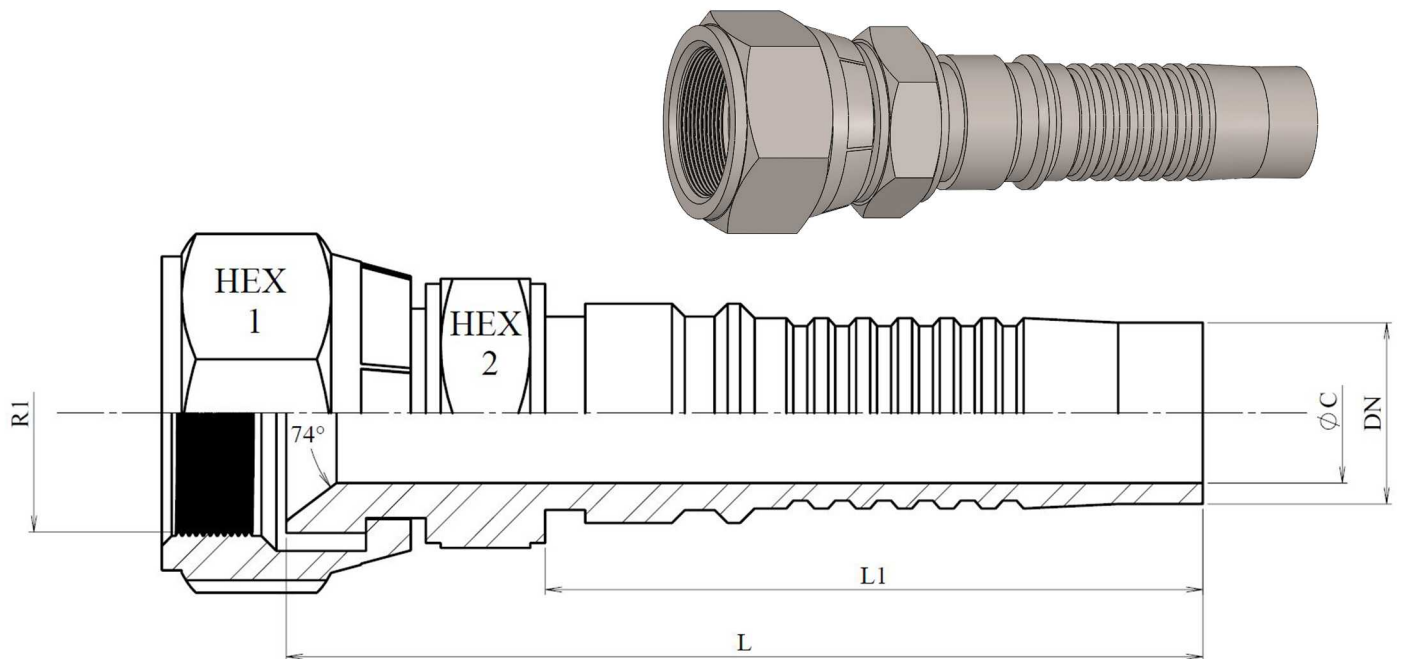

Double hexagonal JIC 37° Swivel female

Stainless Steel AISI 316-L

Part n°	DN	R1	L	L1	HEX 1	HEX 2	ØC
Z642421712	3/4"	1"1/16 12h UN	92	66	32	27	14
Z642422116	1"	1"5/16 12h UN	106,5	78,5	41	32	19
Z642422620	1"1/4	1"5/8 12h UN	117,5	86	50	41	25
Z642423024	1"1/2	1"7/8 12h UN	133,5	98	55	50	32
Z642424032	2"	2"1/2 12h UN	149,5	111,5	70	65	40