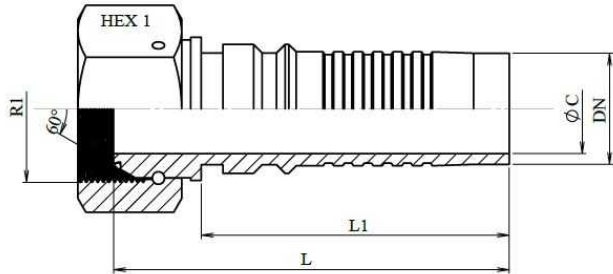

BSP Swivel female 60° cone + o'ring wired nut

Mild Steel

Part n°	THREAD	DN HOSE	LONGITUD TOTAL	LONGITUD L1	HEXAGONAL 1	C
645001212	3/4" BSP	3/4"	83	66	32	14
645001616	1" BSP	1"	99,5	78,5	41	19
645002020	1"1/4 BSP	1"1/4	108,5	86	50	25
645002424	1"1/2 BSP	1"1/2	122,5	98	55	32
645003232	2" BSP	2"	136,5	111,5	70	40