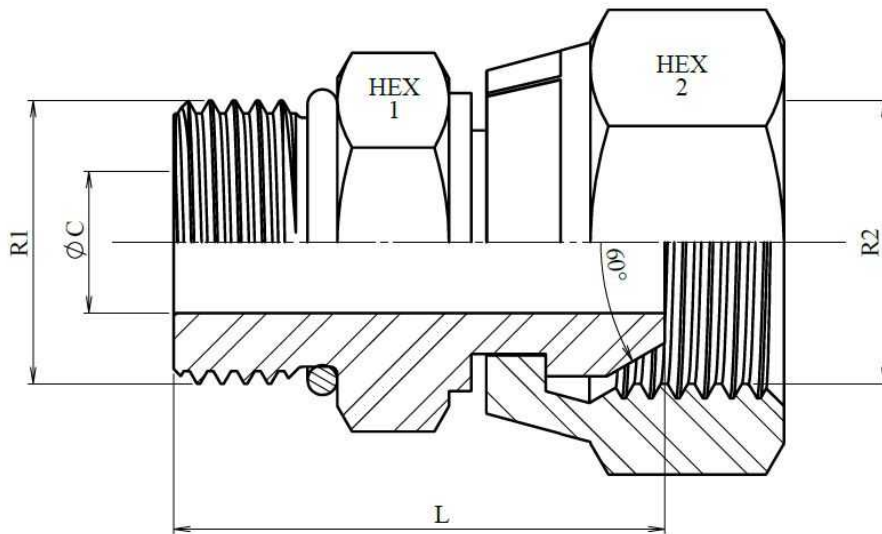

Adaptor male UNF - swivel female NPSM

Part n°	R1	R2	L	ØC	HEX 1	HEX 2
ZN11740404	1/4" 18h NPSM	7/16" 20h UNF	22,5	4	14	19
ZN11740606	3/8" 18h NPSM	9/16" 18h UNF	29,5	7	19	22
ZN11740608	1/2" 14h NPSM	9/16" 18h UNF	31,5	7	19	27
ZN11740808	1/2" 14h NPSM	3/4" 16h UNF	33	9,5	22	27
ZN11740812	3/4" 14h NPSM	3/4" 16h UNF	35,5	10	27	32
ZN11741008	1/2" 14h NPSM	7/8" 14h UNF	36	9,5	24	27
ZN11741012	3/4" 14h NPSM	7/8" 14h UNF	38,5	15	27	32
ZN11741212	3/4" 14h NPSM	1"1/16 12h UNF	44,5	15	32	32
ZN11741616	1" 11 1/2h NPSM	1"5/16 12h UNF	46,5	19	41	41
ZN11742020	1"1/4 11-1/2h NPSM	1"5/8 12h UNF	48,5	26	46	50