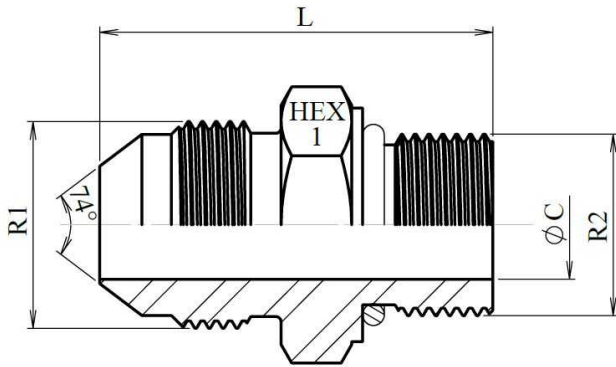

Adaptor male O'Ring Boss - male JIC 37°

Stainless Steel AISI 316-L

Part nº	ØD1	ØD2	R1	R2	L	HEX 1	ØC
ZS22006	6	1/4"	7/16"-20h UNF	7/16"-20h UNF	31	14	4
ZS22008	8	5/16"	1/2"-20h UNF	1/2"-20h UNF	30	17	6
ZS22010	10	3/8"	9/16"-18h UNF	9/16"-18h UNF	31	17	7,5
ZS22012	12	1/2"	3/4"-16h UNF	3/4"-16h UNF	35	22	9,5
ZS22016	14-15-16	5/8"	7/8"-14h UNF	7/8"-14h UNF	41	27	12,5
ZS22020	18-20	3/4"	1"1/16-12h UN	1"1/16-12h UN	50	32	15,5
ZS22025	25	1"	1"5/16-12h UN	1"5/16-12h UN	50	41	21,5
ZS22032	30-32	1"1/4	1"5/8-12h UN	1"5/8-12h UN	56	46	26
ZS22038	38	1"1/2	1"7/8-12h UN	1"7/8-12h UN	59,5	55	32