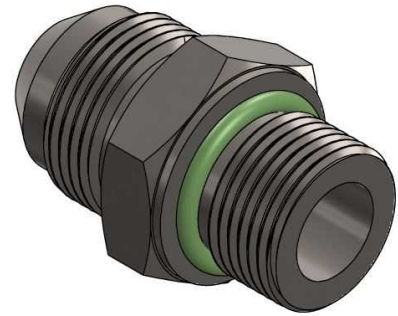

Adaptor male O'Ring Boss - male JIC 37°

Stainless Steel AISI 316-L

Part nº	ØD1	ØD2	R1	R2	L	HEX 1	ØC
ZS22006	6	1/4"	7/16"-20h UNF	7/16"-20h UNF	31	14	4
ZS22008	8	5/16"	1/2"-20h UNF	1/2"-20h UNF	30	17	6
ZS22010	10	3/8"	9/16"-18h UNF	9/16"-18h UNF	31	17	7,5
ZS22012	12	1/2"	3/4"-16h UNF	3/4"-16h UNF	35	22	9,5
ZS22016	14-15-16	5/8"	7/8"-14h UNF	7/8"-14h UNF	41	27	12,5
ZS22020	18-20	3/4"	1"1/16-12h UN	1"1/16-12h UN	50	32	15,5
ZS22025	25	1"	1"5/16-12h UN	1"5/16-12h UN	50	41	21,5
ZS22032	30-32	1"1/4	1"5/8-12h UN	1"5/8-12h UN	56	46	26
ZS22038	38	1"1/2	1"7/8-12h UN	1"7/8-12h UN	59,5	55	32