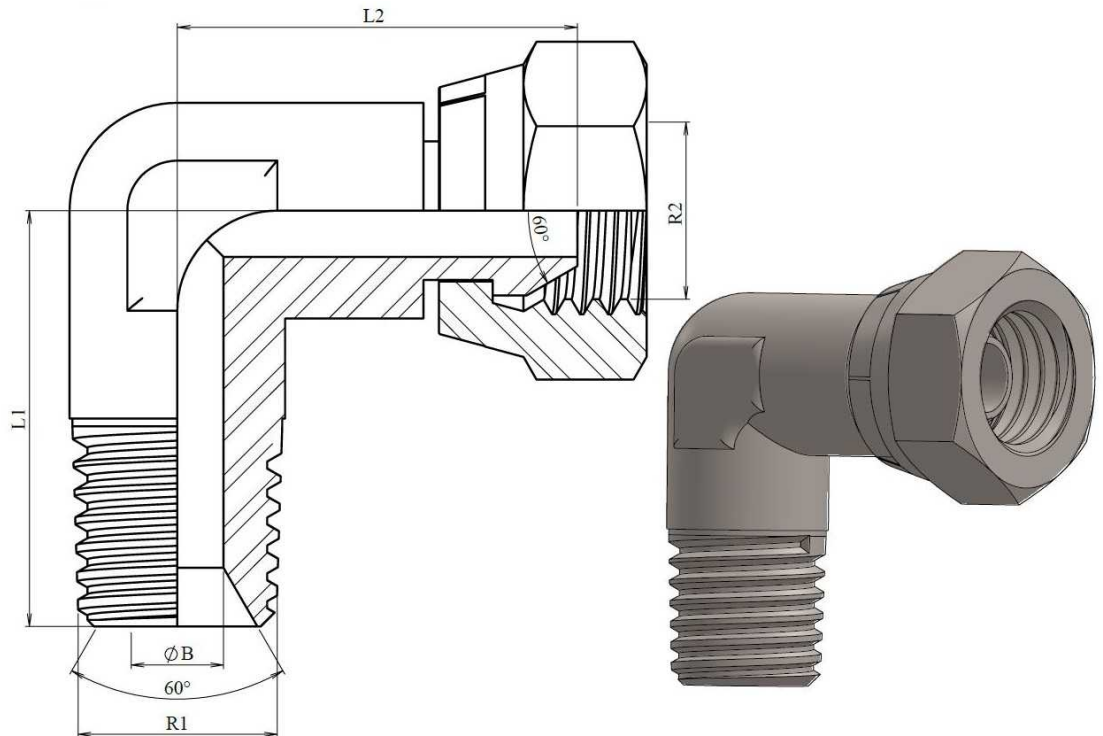

90° elbow male NPT - swivel female NPSM

Stainless Steel AISI 316-L

1/1

Part n°	R1	R2	L1	L2	HEX 1	CH1	ØB
ZN11930202	1/8" NPT	1/8" 27h NPSM	27	19	14	12	4,8
ZN11930404	1/4" NPT	1/4" - 18h NPSM	27	27	19	14	5
ZN11930406	1/4" NPT	3/8" - 18h NPSM	27	27	19	14	5
ZN11930606	3/8" NPT	3/8" - 18h NPSM	26,5	26,5	22	19	8
ZN11930608	3/8" NPT	1/2" - 14h NPSM	26,5	26,5	22	19	8
ZN11930808	1/2" NPT	1/2" - 14 NPSM	35,5	32,5	27	24	11
ZN11930812	1/2" NPT	3/4" - 14h NPSM	35,5	32,5	27	24	11
ZN11931208	3/4" NPT	1/2" - 14 NPSM	37,5	35,5	32	28	16
ZN11931212	3/4" NPT	3/4" - 14h NPSM	37,5	35,5	32	28	16
ZN11931216	3/4" NPT	1" - 11 1/2 h NPSM	37,5	35,5	32	28	16
ZN11931616	1" NPT	1" - 11 1/2 h NPSM	47	47,5	41	36	22
ZN11932020	1"1/4 NPT	1"1/4 - 11 1/2 h NPSM	53	49	50	41	28