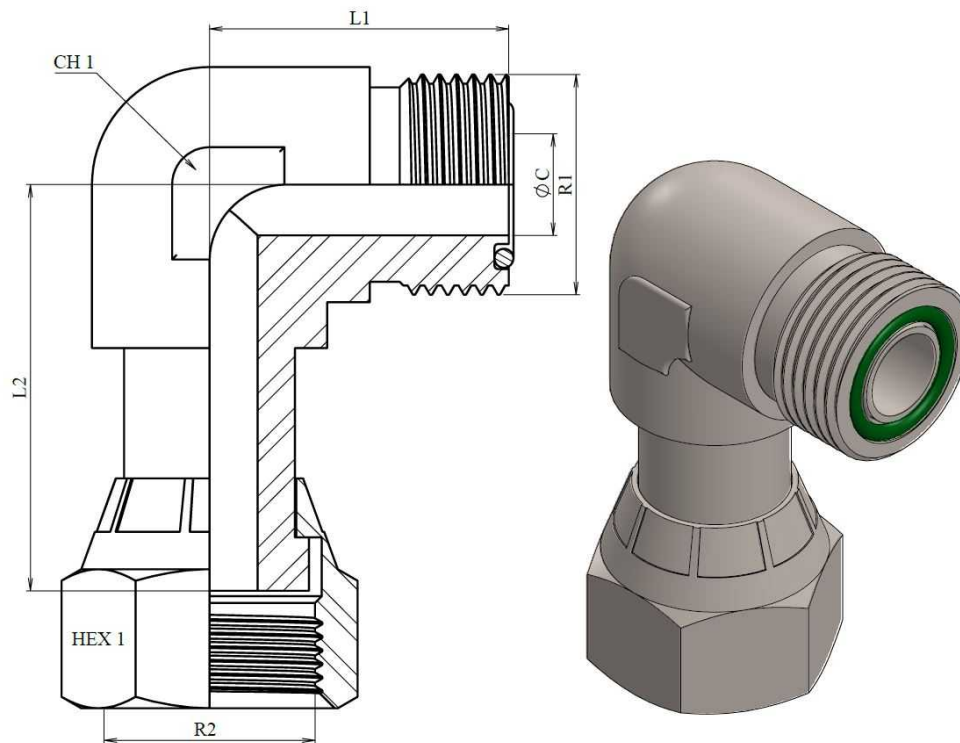

90° ORFS swivel female - ORFS male

Stainless Steel AISI 316-L

1/1

Part nº	R1	R2	L1	L2	HEX 1	CH1	ØC
ZOR6000404	ORFS 9/16"-18h	ORFS 9/16"-18h	22,5	31	19	19	5
ZOR6000606	ORFS 11/16"-16h	ORFS 11/16"-16h	26	26	22	19	6
ZOR6000808	ORFS 13/16"-16h	ORFS 13/16"-16h	29	29,5	24	19	9,5
ZOR6001010	ORFS 1"-14h	ORFS 1"-14h	34	34	30	24	12
ZOR6001212	ORFS 1"3/16-12h	ORFS 1"3/16-12h	45,2	45,2	36	28	15
ZOR6001616	ORFS 1"7/16-12h	ORFS 1"7/16-12h	42	53,5	41	41	20
ZOR6002020	ORFS 1"11/16-12h	ORFS 1"11/16-12h	47,5	54	50	41	26