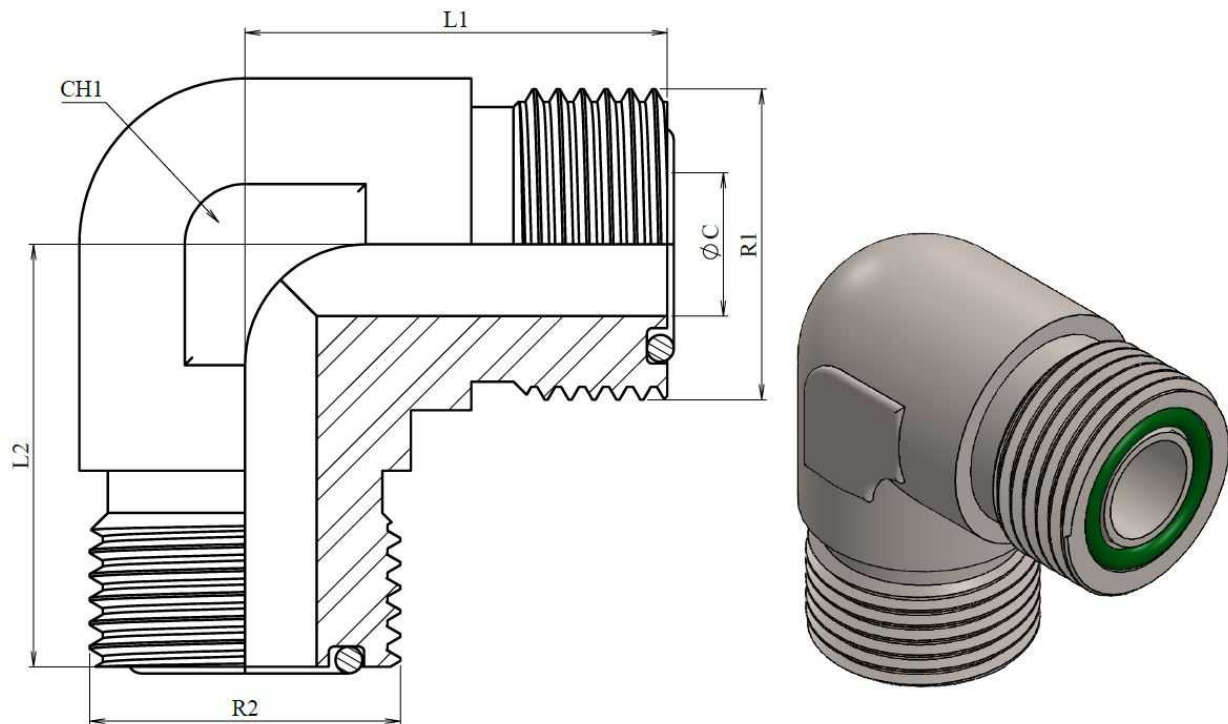

90° ORFS male - ORFS male

Stainless Steel AISI 316-L

Part nº	R1	R2	L1	L2	CH1	ØC
ZOR4050404	ORFS 9/16"-18h	ORFS 9/16"-18h	21,5	21,5	12	5
ZOR4050606	ORFS 11/16"-16h	ORFS 11/16"-16h	26	26	19	6
ZOR4050808	ORFS 13/16"-16h	ORFS 13/16"-16h	29	29	20	9,5
ZOR4051010	ORFS 1"-14h	ORFS 1"-14h	34	34	24	12
ZOR4051212	ORFS 1"3/16-12h	ORFS 1"3/16-12h	37	37	28	15
ZOR4051616	ORFS 1"7/16-12h	ORFS 1"7/16-12h	50,5	50,5	36	20
ZOR4052020	ORFS 1"11/16-12h	ORFS 1"11/16-12h	47,5	47,5	41	26
ZOR4052424	ORFS 2"-12h	ORFS 2"-12h	54,5	54,5	50	32