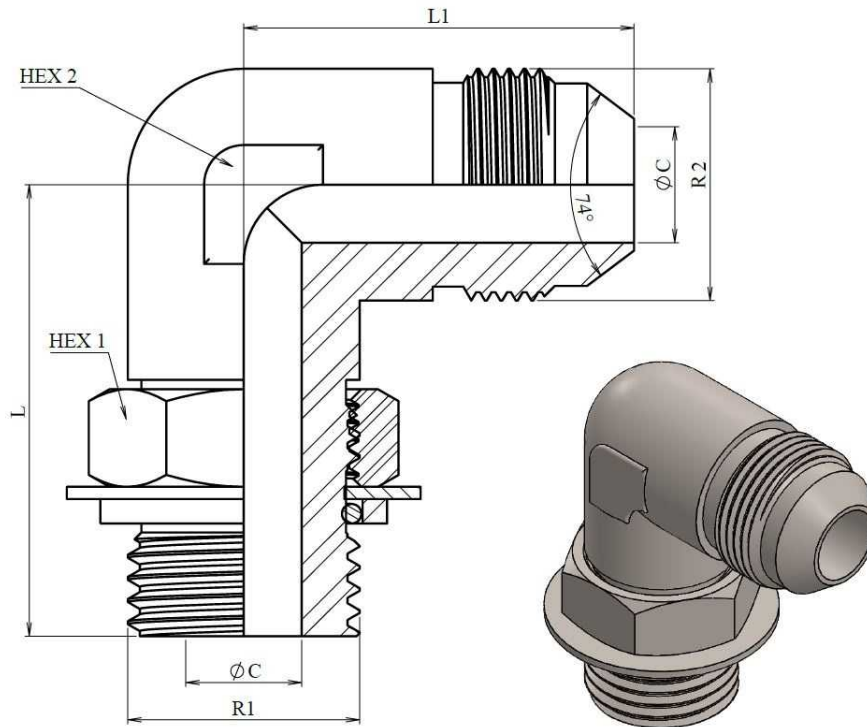

90° Adjustable elbow male O'Ring Boss -male JIC 37°

Stainless Steel AISI 316-L

Part nº	ØD1	ØD2	R1	R2	L	L1	ØC	HEX 1	HEX 2
ZS57506	6	1/4"	7/16"-20h UNF	7/16"-20h UNF	26	22,5	4,4	14	12
ZS57508	8	5/16"	1/2"-20h UNF	1/2"-20h UNF	29	24	6	17	14
ZS57510	10	3/8"	9/16"-18h UNF	9/16"-18h UNF	30	27	6	19	14
ZS57512	12	1/2"	3/4"-16h UNF	3/4"-16h UNF	37	32	10	22	19
ZS57516	14-15-16	5/8"	7/8"-14h UNF	7/8"-14h UNF	43	37	12	27	22
ZS57520	18-20	3/4"	1"1/16-12h UN	1"1/16-12h UN	49	42	15,5	32	27
ZS57525	25	1"	1"5/16-12h UN	1"5/16-12h UN	52	46	21,5	38	36