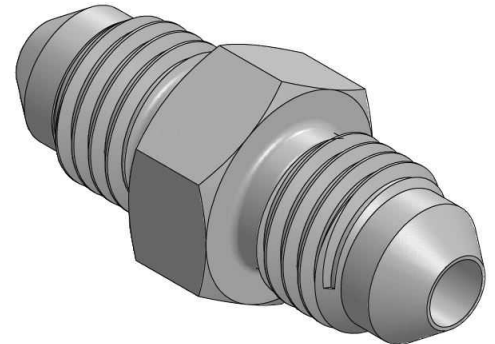

Flare fittings JIC 37°

JIC 37° Straight unions

Straight union JIC 37°

Stainless Steel AISI 316-L

DICSA

1/1

Part n°	ØD1	ØD2	R1	HEX 1	ØC	L
ZS26006	6	1/4"	7/16" 20h UNF	14	4,4	34,5
ZS26008	8	5/16"	1/2" 20h UNF	14	6	35
ZS26010	10	3/8"	9/16" 18h UNF	17	7,5	36
ZS26012	12	1/2"	3/4" 16h UNF	22	9,5	41
ZS26016	14-15-16	5/8"	7/8" 14h UNF	24	12	47,6
ZS26020	18-20	3/4"	1"1/16 12h UN	27	15,5	55
ZS26025	25	1"	1"5/16 12h UN	36	21,5	57
ZS26032	30-32	1" 1/4	1"5/8 12h UN	46	27,5	61
ZS26038	38	1" 1/2	1"7/8 12h UN	50	33	70
ZS26050	50	2"	2" 1/2 12h UN	65	45	85,8