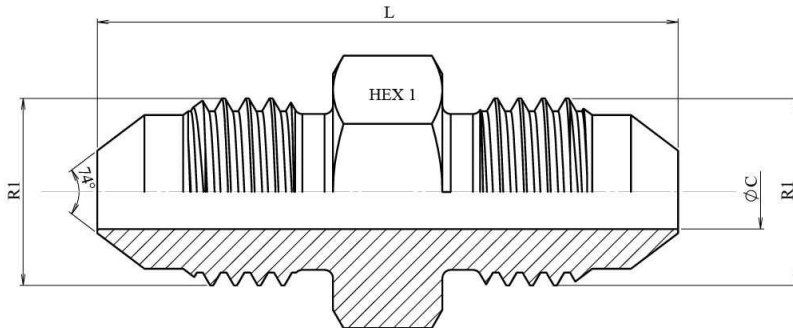

Flare fittings JIC 37°

JIC 37° Straight unions

Straight union JIC 37°

Stainless Steel AISI 316-L

DICSA

1/1

Part n°	ØD1	ØD2	R1	HEX 1	ØC	L
ZS26006	6	1/4"	7/16" 20h UNF	14	4,4	34,5
ZS26008	8	5/16"	1/2" 20h UNF	14	6	35
ZS26010	10	3/8"	9/16" 18h UNF	17	7,5	36
ZS26012	12	1/2"	3/4" 16h UNF	22	9,5	41
ZS26016	14-15-16	5/8"	7/8" 14h UNF	24	12	47,6
ZS26020	18-20	3/4"	1"1/16 12h UN	27	15,5	55
ZS26025	25	1"	1"5/16 12h UN	36	21,5	57
ZS26032	30-32	1" 1/4	1"5/8 12h UN	46	27,5	61
ZS26038	38	1" 1/2	1"7/8 12h UN	50	33	70
ZS26050	50	2"	2" 1/2 12h UN	65	45	85,8