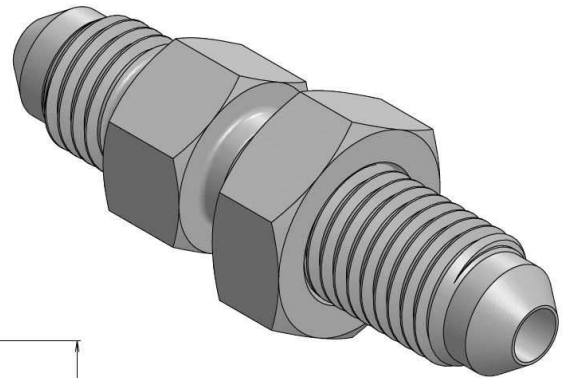

## Straight bulkhead fitting JIC 37°

Stainless Steel AISI 316-L

Part nº	ØD1	ØD2	R1	L	L1	L2	HEX 1	HEX 2	ØC
<b>ZS25006</b>	6	1/4"	7/16" 20h UNF	52,5	14	30,5	17	17	4,4
<b>ZS25008</b>	8	5/16"	1/2" 20h UNF	52,5	14	30,5	19	19	6,5
<b>ZS25010</b>	10	3/8"	9/16" 18h UNF	55,5	14,1	32,9	22	22	7,5
<b>ZS25012</b>	12	1/2"	3/4" 16h UNF	62	16,5	36,5	24	24	9,5
<b>ZS25016</b>	14-15-16	5/8"	7/8" 14h UNF	69,5	19,3	40,1	30	30	12
<b>ZS25020</b>	18-20	3/4"	1"1/16 12h UN	78,5	22	44,5	36	36	15
<b>ZS25025</b>	25	1"	1"5/16 12h UN	80	23	44,5	41	41	21,5
<b>ZS25032</b>	30-32	1" 1/4	1"5/8 12h UN	84	24	45,7	50	50	27,5
<b>ZS25038</b>	38	1" 1/2	1"7/8 12h UN	89,5	27,3	46	55	55	33,5