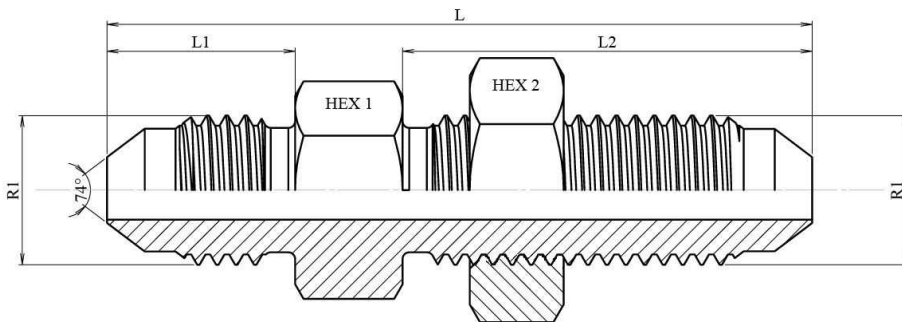

## Straight bulkhead fitting JIC 37°

Stainless Steel AISI 316-L

Part nº	ØD1	ØD2	R1	L	L1	L2	HEX 1	HEX 2	ØC
<b>ZS25006</b>	6	1/4"	7/16" 20h UNF	52,5	14	30,5	17	17	4,4
<b>ZS25008</b>	8	5/16"	1/2" 20h UNF	52,5	14	30,5	19	19	6,5
<b>ZS25010</b>	10	3/8"	9/16" 18h UNF	55,5	14,1	32,9	22	22	7,5
<b>ZS25012</b>	12	1/2"	3/4" 16h UNF	62	16,5	36,5	24	24	9,5
<b>ZS25016</b>	14-15-16	5/8"	7/8" 14h UNF	69,5	19,3	40,1	30	30	12
<b>ZS25020</b>	18-20	3/4"	1"1/16 12h UN	78,5	22	44,5	36	36	15
<b>ZS25025</b>	25	1"	1"5/16 12h UN	80	23	44,5	41	41	21,5
<b>ZS25032</b>	30-32	1" 1/4	1"5/8 12h UN	84	24	45,7	50	50	27,5
<b>ZS25038</b>	38	1" 1/2	1"7/8 12h UN	89,5	27,3	46	55	55	33,5