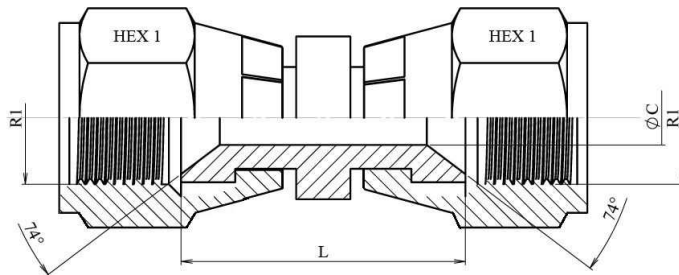

Straight adaptor swivel female JIC 37°

Stainless Steel AISI 316-L

Part n°	ØD1	ØD2	R1	L	HEX 1	ØC
ZS73006	6	1/4"	7/16" 20h UNF	21	14	4
ZS73008	8	5/16"	1/2" 20h UNF	24	17	5,5
ZS73010	10	3/8"	9/16" 18h UNF	25	19	6
ZS73012	12	1/2"	3/4" 16h UNF	30	24	9,5
ZS73016	14-15-16	5/8"	7/8" 14h UNF	31	27	10
ZS73020	18-20	3/4"	1"1/16 12h UN	36	32	15
ZS73025	25	1"	1"5/16 12h UN	32	41	21
ZS73032	32	1"1/4	1"5/8 12h UN	40	50	26
ZS73038	38	1"1/2	1"7/8 12h UN	47	55	32