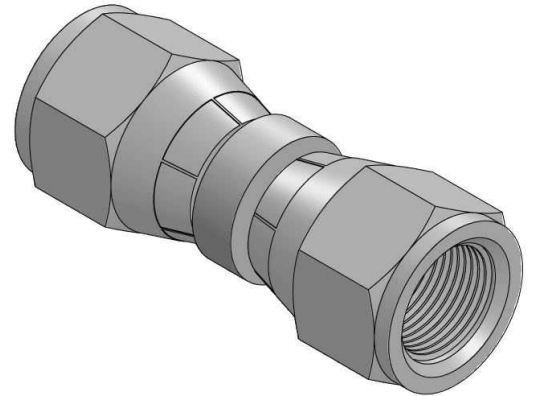

Straight adaptor swivel female JIC 37°

Stainless Steel AISI 316-L

Part n°	ØD1	ØD2	R1	L	HEX 1	ØC
ZS73006	6	1/4"	7/16" 20h UNF	21	14	4
ZS73008	8	5/16"	1/2" 20h UNF	24	17	5,5
ZS73010	10	3/8"	9/16" 18h UNF	25	19	6
ZS73012	12	1/2"	3/4" 16h UNF	30	24	9,5
ZS73016	14-15-16	5/8"	7/8" 14h UNF	31	27	10
ZS73020	18-20	3/4"	1"1/16 12h UN	36	32	15
ZS73025	25	1"	1"5/16 12h UN	32	41	21
ZS73032	32	1"1/4	1"5/8 12h UN	40	50	26
ZS73038	38	1"1/2	1"7/8 12h UN	47	55	32