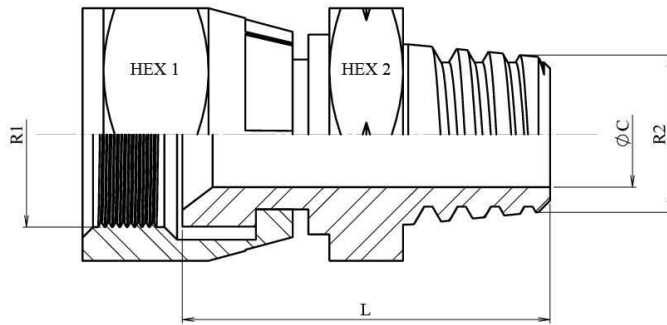

Straight adaptor swivel female JIC 37° - male NPT pipe

Stainless Steel AISI 316-L

Part n°	R1	R2	L	HEX 1	HEX 2	ØC
ZS1850613	7/16"-20h UNF	1/4" NPT	32	14	14	4,4
ZS1851017	9/16"-18h UNF	3/8" NPT	34,5	19	19	6
ZS1851217	3/4"-16h UNF	3/8" NPT	37	24	19	9,5
ZS1851221	3/4"-16h UNF	1/2" NPT	41,5	24	22	9,5
ZS1852026	1"1/16-12h UNF	3/4" NPT	47	32	27	15,5
ZS1852533	1"5/16-12h UNF	1" NPT	53,5	41	36	21,5
ZS1853848	1" 7/8-12h UN	1" 1/2 NPT	37	24		