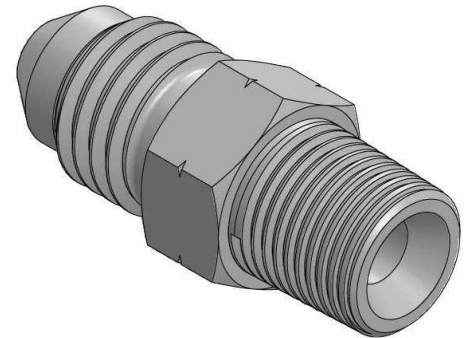

Straight adaptor male JIC 37° - male NPT pipe

Stainless Steel AISI 316-L

1/1

Part nº	ØD1	ØD2	R1	R2	L	HEX 1	ØC	ØD
ZS2000610	6	1/4"	7/16" 20h UNF	1/8" NPT	30,5	12	4	4
ZS2000613	6	1/4"	7/16" 20h UNF	1/4" NPT	35,5	14	4,4	4,4
ZS2000617	6	1/4"	7/16" 20h UNF	3/8" NPT	36	19	8	4.4
ZS2000810	8	5/16"	1/2" 20h UNF	1/8" NPT	31	14	6	3,5
ZS2000813	8	5/16"	1/2" 20h UNF	1/4" NPT	36	14	6	6
ZS2000817	8	5/16"	1/2" 20h UNF	3/8" NPT	36	19	6	6
ZS2001010	10	3/8"	9/16" 18h UNF	1/8" NPT	31	17	7,5	3,5
ZS2001013	10	3/8"	9/16" 18h UNF	1/4" NPT	36	17	7,5	7,5
ZS2001017	10	3/8"	9/16" 18h UNF	3/8" NPT	36	19	7,5	7,5
ZS2001021	10	3/8"	9/16" 18h UNF	1/2" NPT	40,5	22	7,5	11
ZS2001213	12	1/2"	3/4" 16h UNF	1/4" NPT	39	19	6	9.5
ZS2001217	12	1/2"	3/4" 16h UNF	3/8" NPT	39	22	9,5	9,5
ZS2001221	12	1/2"	3/4" 16h UNF	1/2" NPT	43,5	22	9,5	9,5
ZS2001226	12	1/2"	3/4" 16h UNF	3/4" NPT	44,5	27	9,5	16
ZS2001621	14-15-16	5/8"	7/8" 14h UNF	1/2" NPT	48	24	12	12
ZS2001626	14-15-16	5/8"	7/8" 14h UNF	3/4" NPT	48	27	12	16
ZS2002013	18-20	3/4"	1"1/16 12h UN	1/4" NPT	45,4	27	7,5	7,5
ZS2002021	18-20	3/4"	1"1/16 12h UN	1/2" NPT	52	27	15,5	11
ZS2002026	18-20	3/4"	1"1/16 12h UN	3/4" NPT	52,5	27	15,5	15,5
ZS2002033	18-20	3/4"	1"1/16 12h UN	1" NPT	58	36	15,5	15,5
ZS2002526	25	1"	1"5/16 12h UN	3/4" NPT	54	36	21,5	16
ZS2002533	25	1"	1"5/16 12h UN	1" NPT	59	36	22	22
ZS2002542	30-32	1"	1"5/16 12h UN	1" 1/4 NPT	61,5	46	22	22
ZS2003233	30-32	1" 1/4	1"5/8 12h UN	1" NPT	62	46	27,5	22
ZS2003242	30-32	1" 1/4	1"5/8 12h UN	1 1/4" NPT	62,5	46	27,5	27,5
ZS2003833	38	1" 1/2	1"7/8 12h UN	1" NPT	65,3	50	26	26
ZS2003842	38	1" 1/2	1"7/8 12h UN	1 1/4" NPT	79	50	45,3	49,3
ZS2003848	38	1" 1/2	1"7/8 12h UN	1 1/2" NPT	68	50	33	33
ZS2005060	50	2"	2" 1/2 12h UN	2" NPT	66,5	65	38	49,3