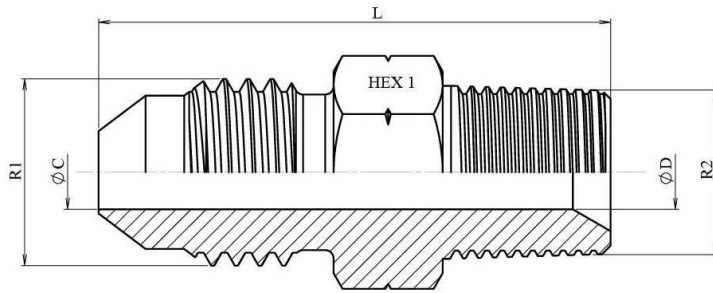

Straight adaptor male JIC 37° - male NPT pipe

Stainless Steel AISI 316-L

1/1

Part nº	ØD1	ØD2	R1	R2	L	HEX 1	ØC	ØD
ZS2000610	6	1/4"	7/16" 20h UNF	1/8" NPT	30,5	12	4	4
ZS2000613	6	1/4"	7/16" 20h UNF	1/4" NPT	35,5	14	4,4	4,4
ZS2000617	6	1/4"	7/16" 20h UNF	3/8" NPT	36	19	8	4.4
ZS2000810	8	5/16"	1/2" 20h UNF	1/8" NPT	31	14	6	3,5
ZS2000813	8	5/16"	1/2" 20h UNF	1/4" NPT	36	14	6	6
ZS2000817	8	5/16"	1/2" 20h UNF	3/8" NPT	36	19	6	6
ZS2001010	10	3/8"	9/16" 18h UNF	1/8" NPT	31	17	7,5	3,5
ZS2001013	10	3/8"	9/16" 18h UNF	1/4" NPT	36	17	7,5	7,5
ZS2001017	10	3/8"	9/16" 18h UNF	3/8" NPT	36	19	7,5	7,5
ZS2001021	10	3/8"	9/16" 18h UNF	1/2" NPT	40,5	22	7,5	11
ZS2001213	12	1/2"	3/4" 16h UNF	1/4" NPT	39	19	6	9.5
ZS2001217	12	1/2"	3/4" 16h UNF	3/8" NPT	39	22	9,5	9,5
ZS2001221	12	1/2"	3/4" 16h UNF	1/2" NPT	43,5	22	9,5	9,5
ZS2001226	12	1/2"	3/4" 16h UNF	3/4" NPT	44,5	27	9,5	16
ZS2001621	14-15-16	5/8"	7/8" 14h UNF	1/2" NPT	48	24	12	12
ZS2001626	14-15-16	5/8"	7/8" 14h UNF	3/4" NPT	48	27	12	16
ZS2002013	18-20	3/4"	1"1/16 12h UN	1/4" NPT	45,4	27	7,5	7,5
ZS2002021	18-20	3/4"	1"1/16 12h UN	1/2" NPT	52	27	15,5	11
ZS2002026	18-20	3/4"	1"1/16 12h UN	3/4" NPT	52,5	27	15,5	15,5
ZS2002033	18-20	3/4"	1"1/16 12h UN	1" NPT	58	36	15,5	15,5
ZS2002526	25	1"	1"5/16 12h UN	3/4" NPT	54	36	21,5	16
ZS2002533	25	1"	1"5/16 12h UN	1" NPT	59	36	22	22
ZS2002542	30-32	1"	1"5/16 12h UN	1" 1/4 NPT	61,5	46	22	22
ZS2003233	30-32	1" 1/4	1"5/8 12h UN	1" NPT	62	46	27,5	22
ZS2003242	30-32	1" 1/4	1"5/8 12h UN	1 1/4" NPT	62,5	46	27,5	27,5
ZS2003833	38	1" 1/2	1"7/8 12h UN	1" NPT	65,3	50	26	26
ZS2003842	38	1" 1/2	1"7/8 12h UN	1 1/4" NPT	79	50	45,3	49,3
ZS2003848	38	1" 1/2	1"7/8 12h UN	1 1/2" NPT	68	50	33	33
ZS2005060	50	2"	2" 1/2 12h UN	2" NPT	66,5	65	38	49,3