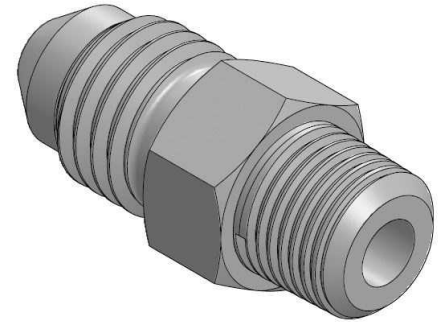

Straight adaptor male JIC 37° - male BSPT

Stainless Steel AISI 316-L

1/1

Part nº	ØD1	ØD2	R1	R2	L	HEX 1	ØC	ØD
ZS2100610	6	1/4"	7/16" 20h UNF	1/8" BSPT	29	14	4	4
ZS2100613	6	1/4"	7/16" 20h UNF	1/4" BSPT	32,5	14	4	4
ZS2100810	8	5/16"	1/2" 20h UNF	1/8" BSPT	29	14	6	6
ZS2100813	8	5/16"	1/2" 20h UNF	1/4" BSPT	33	14	6	6
ZS2100817	8	5/16"	1/2" 20h UNF	3/8" BSPT	33,5	19	6	6
ZS2101013	10	3/8"	9/16" 18h UNF	1/4" BSPT	33	17	7,5	7,5
ZS2101017	10	3/8"	9/16" 18h UNF	3/8" BSPT	33	19	7,5	7,5
ZS2101021	10	3/8"	9/16" 18h UNF	1/2" BSPT	35	22	7,5	7,5
ZS2101213	12	1/2"	3/4" 16h UNF	1/4" BSPT	36	19	9,5	6
ZS2101217	12	1/2"	3/4" 16h UNF	3/8" BSPT	36	19	9,5	9,5
ZS2101221	12	1/2"	3/4" 16h UNF	1/2" BSPT	38	22	9,5	9,5
ZS2101226	12	1/2"	3/4" 12h UNF	3/4" BSPT	41,5	27	9,5	16
ZS2101617	14-15-16	5/8"	7/8" 14h UNF	3/8" BSPT	40	24	12	8
ZS2101621	14-15-16	5/8"	7/8" 14h UNF	1/2" BSPT	42	24	12	12
ZS2101626	14-15-16	5/8"	7/8" 14h UNF	3/4" BSPT	44	27	12	16
ZS2102021	18-20	3/4"	1"1/16 12h UN	1/2" BSPT	46,5	27	15	11
ZS2102026	18-20	3/4"	1"1/16 12h UN	3/4" BSPT	48,5	27	15,5	15,5
ZS2102033	18-20	3/4"	1"1/16 12h UN	1" BSPT	58	36	15	15
ZS2102526	25	1"	1"5/16 12h UN	3/4" BSPT	50	36	21,5	16
ZS2102533	25	1"	1"5/16 12h UN	1" BSPT	52	36	21,5	21,5
ZS2103233	30-32	1" 1/4	1"5/8 12h UN	1" BSPT	55	46	27,5	22
ZS2103242	30-32	1" 1/4	1"5/8 12h UN	1 1/4" BSPT	57	46	27,5	27,5
ZS2103848	38	1" 1/2	1"7/8 12h UN	1 1/2" BSPT	69,5	50	33	33