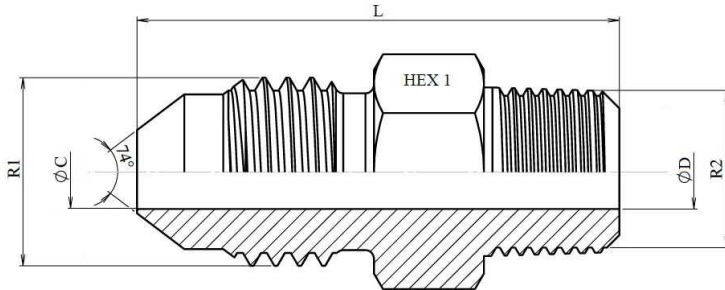

Straight adaptor male JIC 37° - male BSPT

Stainless Steel AISI 316-L

1/1

Part nº	ØD1	ØD2	R1	R2	L	HEX 1	ØC	ØD
ZS2100610	6	1/4"	7/16" 20h UNF	1/8" BSPT	29	14	4	4
ZS2100613	6	1/4"	7/16" 20h UNF	1/4" BSPT	32,5	14	4	4
ZS2100810	8	5/16"	1/2" 20h UNF	1/8" BSPT	29	14	6	6
ZS2100813	8	5/16"	1/2" 20h UNF	1/4" BSPT	33	14	6	6
ZS2100817	8	5/16"	1/2" 20h UNF	3/8" BSPT	33,5	19	6	6
ZS2101013	10	3/8"	9/16" 18h UNF	1/4" BSPT	33	17	7,5	7,5
ZS2101017	10	3/8"	9/16" 18h UNF	3/8" BSPT	33	19	7,5	7,5
ZS2101021	10	3/8"	9/16" 18h UNF	1/2" BSPT	35	22	7,5	7,5
ZS2101213	12	1/2"	3/4" 16h UNF	1/4" BSPT	36	19	9,5	6
ZS2101217	12	1/2"	3/4" 16h UNF	3/8" BSPT	36	19	9,5	9,5
ZS2101221	12	1/2"	3/4" 16h UNF	1/2" BSPT	38	22	9,5	9,5
ZS2101226	12	1/2"	3/4" 12h UNF	3/4" BSPT	41,5	27	9,5	16
ZS2101617	14-15-16	5/8"	7/8" 14h UNF	3/8" BSPT	40	24	12	8
ZS2101621	14-15-16	5/8"	7/8" 14h UNF	1/2" BSPT	42	24	12	12
ZS2101626	14-15-16	5/8"	7/8" 14h UNF	3/4" BSPT	44	27	12	16
ZS2102021	18-20	3/4"	1"1/16 12h UN	1/2" BSPT	46,5	27	15	11
ZS2102026	18-20	3/4"	1"1/16 12h UN	3/4" BSPT	48,5	27	15,5	15,5
ZS2102033	18-20	3/4"	1"1/16 12h UN	1" BSPT	58	36	15	15
ZS2102526	25	1"	1"5/16 12h UN	3/4" BSPT	50	36	21,5	16
ZS2102533	25	1"	1"5/16 12h UN	1" BSPT	52	36	21,5	21,5
ZS2103233	30-32	1" 1/4	1"5/8 12h UN	1" BSPT	55	46	27,5	22
ZS2103242	30-32	1" 1/4	1"5/8 12h UN	1 1/4" BSPT	57	46	27,5	27,5
ZS2103848	38	1" 1/2	1"7/8 12h UN	1 1/2" BSPT	69,5	50	33	33