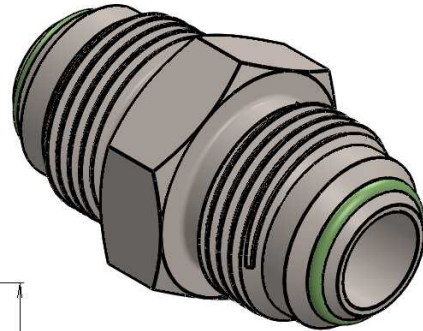

Straight union JIC 37° with o'ring

Stainless Steel AISI 316-L

Part n°	ØD1	ØD2	R1	HEX 1	ØC	L
ZS26006OR	6	1/4"	7/16" 20h UNF	12	4,4	34,5
ZS26008OR	8	5/16"	1/2" 20h UNF	14	6	35
ZS26010OR	10	3/8"	9/16" 18h UNF	17	6	35
ZS26012OR	12	1/2"	3/4" 16h UNF	22	9,5	40,5
ZS26016OR	14-15-16	5/8"	7/8" 14h UNF	24	12,3	47,5
ZS26020OR	18-20	3/4"	1"1/16 12h UN	27	15,5	54,3
ZS26025OR	25	1"	1"5/16 12h UN	36	21,5	57
ZS26032OR	30-32	1" 1/4	1"5/8 12h UN	46	27,5	61
ZS26038OR	38	1" 1/2	1"7/8 12h UN	50	33	70