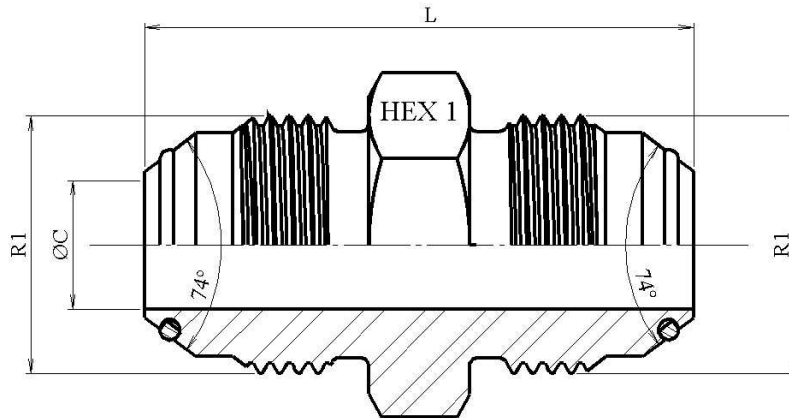

Straight union JIC 37° with o'ring

Stainless Steel AISI 316-L

Part n°	ØD1	ØD2	R1	HEX 1	ØC	L
ZS26006OR	6	1/4"	7/16" 20h UNF	12	4,4	34,5
ZS26008OR	8	5/16"	1/2" 20h UNF	14	6	35
ZS26010OR	10	3/8"	9/16" 18h UNF	17	6	35
ZS26012OR	12	1/2"	3/4" 16h UNF	22	9,5	40,5
ZS26016OR	14-15-16	5/8"	7/8" 14h UNF	24	12,3	47,5
ZS26020OR	18-20	3/4"	1"1/16 12h UN	27	15,5	54,3
ZS26025OR	25	1"	1"5/16 12h UN	36	21,5	57
ZS26032OR	30-32	1" 1/4	1"5/8 12h UN	46	27,5	61
ZS26038OR	38	1" 1/2	1"7/8 12h UN	50	33	70