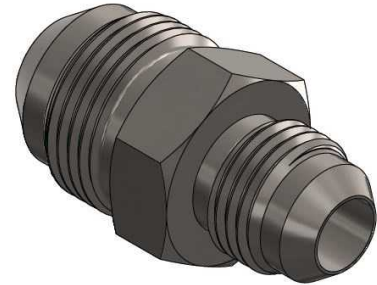

Flare fittings JIC 37°

JIC 37° Straight unions

Reducer adaptor male JIC 37°

Stainless Steel AISI 316-L

DICSA

1/1

Part nº	ØD1	ØD2	R1	R2	L	HEX 1	ØC	ØD
ZS2600806	8 5/16"	6 1/4"	1/2" 20h UNF	7/16" 20h UNF	35	14	6	4,4
ZS2601006	10 5/16"	6 1/4"	9/16" 18h UNF	7/16" 20h UNF	35,1	17	7,5	4,4
ZS2601008	10 3/8"	8 5/16"	9/16" 18h UNF	1/2" 20h UNF	35,1	17	7,5	6
ZS2601210	12 1/2"	10 3/8"	3/4" 16h UNF	9/16" 18h UNF	38,1	19	9,5	7,5
ZS2601612	14-15-16 5/8"	12 1/2"	7/8" 14h UNF	3/4" 16h UNF	44,8	24	12,3	9,5
ZS2602016	18-20 3/4"	14-15-16 5/8"	1"1/16 12h UN	7/8" 14h UNF	51,7	27	15,5	12,3
ZS2602520	25 1"	18-20 3/4"	1"5/16 12h UN	1"1/16 12h UN	56	36	21,5	15,5
ZS2603225	30-32 1"1/4	25 1"	1"5/8 12h UN	1"5/16 12h UN	60,1	46	27,5	21,5
ZS2603832	38 1"1/2	30-32 1"1/4	1"7/8 12h UN	1"5/8 12h UN	66,3	50	33	27,5