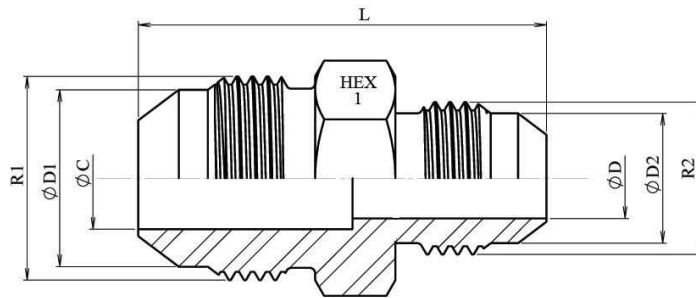

Flare fittings JIC 37°

JIC 37° Straight unions

Reducer adaptor male JIC 37°

Stainless Steel AISI 316-L

DICSA

1/1

Part nº	ØD1	ØD2	R1	R2	L	HEX 1	ØC	ØD
ZS2600806	8 5/16"	6 1/4"	1/2" 20h UNF	7/16" 20h UNF	35	14	6	4,4
ZS2601006	10 5/16"	6 1/4"	9/16" 18h UNF	7/16" 20h UNF	35,1	17	7,5	4,4
ZS2601008	10 3/8"	8 5/16"	9/16" 18h UNF	1/2" 20h UNF	35,1	17	7,5	6
ZS2601210	12 1/2"	10 3/8"	3/4" 16h UNF	9/16" 18h UNF	38,1	19	9,5	7,5
ZS2601612	14-15-16 5/8"	12 1/2"	7/8" 14h UNF	3/4" 16h UNF	44,8	24	12,3	9,5
ZS2602016	18-20 3/4"	14-15-16 5/8"	1"1/16 12h UN	7/8" 14h UNF	51,7	27	15,5	12,3
ZS2602520	25 1"	18-20 3/4"	1"5/16 12h UN	1"1/16 12h UN	56	36	21,5	15,5
ZS2603225	30-32 1"1/4	25 1"	1"5/8 12h UN	1"5/16 12h UN	60,1	46	27,5	21,5
ZS2603832	38 1"1/2	30-32 1"1/4	1"7/8 12h UN	1"5/8 12h UN	66,3	50	33	27,5