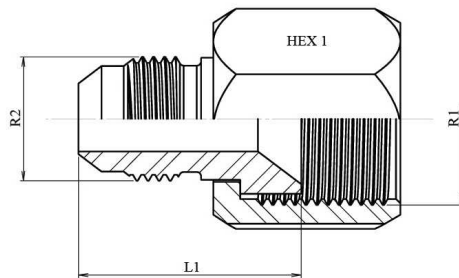

**Reducer adaptor male JIC 37° -swivel female JIC 37°**

Stainless Steel AISI 316-L

Part n°	R2	R1	ØD1	ØD2	L1	HEX 1
<b>ZS2911006</b>	7/16" 20h UNF	9/16" 18h UNF	10	6	24,8	19
<b>ZS2911012</b>	3/4" 16h UNF	9/16" 18h UNF	10	12	31,5	22
<b>ZS2911016</b>	7/8" 14h UNF	9/16" 18h UNF	10	14-15-16	29,3	19
<b>ZS2911206</b>	7/16" 20h UNF	3/4" 16h UNF	12	6	25,5	22
<b>ZS2911208</b>	1/2" 20h UNF	3/4" 16h UNF	12	8	25,5	22
<b>ZS2911210</b>	9/16" 18h UNF	3/4" 16h UNF	12	10	25,5	22
<b>ZS2911220</b>	1"1/16 12h UN	3/4" 16h UNF	12	18-20	25,5	30
<b>ZS2911225</b>	1"5/16 12h UN	3/4" 16h UNF	12	25	26	27
<b>ZS2911606</b>	7/16" 20h UNF	7/8" 14h UNF	14-15-16	6	26	27
<b>ZS2911610</b>	9/16" 18h UNF	7/8" 14h UNF	14-15-16	10	26	27
<b>ZS2911620</b>	1"1/16 12h UN	7/8" 14h UNF	14-15-16	18-20	34,4	27
<b>ZS2912006</b>	7/16" 20h UNF	1"1/16 12h UN	18-20	6	27	32
<b>ZS2912010</b>	9/16" 18h UNF	1"1/16 12h UN	18-20	10	27,5	32
<b>ZS2912012</b>	3/4" 16h UNF	1"1/16 12h UN	18-20	12	29,7	32
<b>ZS2912520</b>	1"1/16 12h UN	1"5/16 12h UN	25	18-20	37,4	41
<b>ZS2913216</b>	7/8" 14h UNF	1" 5/8 12h UN	32	16	37,4	27
<b>ZS2913220</b>	1"5/16 12h UN	1" 5/8 12h UN	32	20	37,4	27
<b>ZS2913225</b>	1"5/16 12h UN	1" 5/8 12h UN	30-32	25	40	50