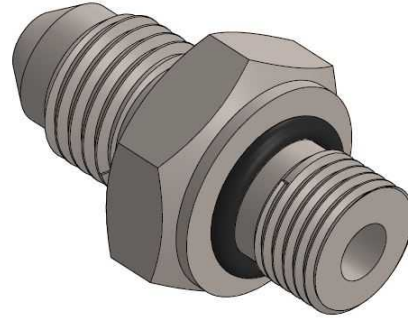

Metric adaptor male - male JIC 37°

Stainless Steel AISI 316-L

1/1

Part nº	ØD1	ØD2	R1	R2	L	HEX 1	ØC
ZS2400610	6	1/4"	M10x1	7/16" 20h UNF	29,5	14	4,4
ZS2400810	8	5/16"	M10x1	1/2" 20h UNF	30,6	17	4
ZS2400812	8	5/16"	M12x1.5	1/2" 20h UNF	32	17	6
ZS2400814	8	5/16"	M14x1.5	1/2" 20h UNF	33	19	6
ZS2401012	10	3/8"	M12x1.5	9/16" 18h UNF	33	19	6
ZS2401014	10	3/8"	M14x1.5	9/16" 18h UNF	32	19	6
ZS2401016	10	3/8"	M16x1.5	9/16" 18h UNF	35	22	7,5
ZS2401214	12	1/2"	M14x1.5	3/4" 16h UNF	35,5	22	9,5
ZS2401216	12	1/2"	M16x1.5	3/4" 16h UNF	35,5	22	9,5
ZS2401218	12	1/2"	M18x1.5	3/4" 16h UNF	39,2	22	9,9
ZS2401418	14-15-16	5/8"	M18x1.5	7/8" 14h UNF	40	24	12
ZS2401427	14-15-16	5/8"	M27x2	7/8" 14h UNF	46,2	32	14,9
ZS2401622	14-15-16	5/8"	M22x1.5	7/8" 14h UNF	42,5	27	12
ZS2402022	18-20	3/4"	M22x1.5	1"1/16 12h UN	44,5	27	15
ZS2402027	18-20	3/4"	M27x2	1"1/16 12h UN	49	32	15,5
ZS2402527	25	1"	M27x2	1"5/16 12h UNF	51	36	20
ZS2402533	25	1"	M33x2	1"5/16 12h UN	51	41	21,5
ZS2403242	30-32	1" 1/4	M42x2	1"5/8 12h UN	60	50	27,5
ZS2403850	38	1" 1/2	M50x2	1"7/8 12h UN	67	60	33