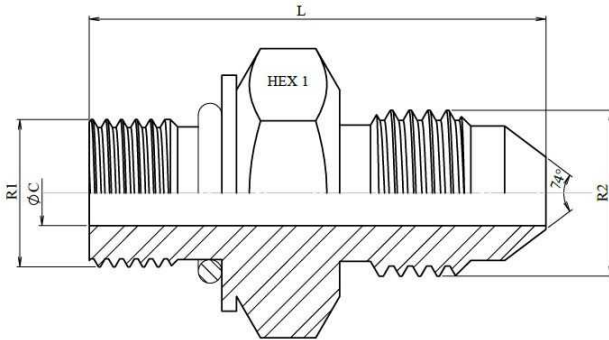

Metric adaptor male - male JIC 37°

Stainless Steel AISI 316-L

1/1

Part nº	ØD1	ØD2	R1	R2	L	HEX 1	ØC
ZS2400610	6	1/4"	M10x1	7/16" 20h UNF	29,5	14	4,4
ZS2400810	8	5/16"	M10x1	1/2" 20h UNF	30,6	17	4
ZS2400812	8	5/16"	M12x1.5	1/2" 20h UNF	32	17	6
ZS2400814	8	5/16"	M14x1.5	1/2" 20h UNF	33	19	6
ZS2401012	10	3/8"	M12x1.5	9/16" 18h UNF	33	19	6
ZS2401014	10	3/8"	M14x1.5	9/16" 18h UNF	32	19	6
ZS2401016	10	3/8"	M16x1.5	9/16" 18h UNF	35	22	7,5
ZS2401214	12	1/2"	M14x1.5	3/4" 16h UNF	35,5	22	9,5
ZS2401216	12	1/2"	M16x1.5	3/4" 16h UNF	35,5	22	9,5
ZS2401218	12	1/2"	M18x1.5	3/4" 16h UNF	39,2	22	9,9
ZS2401418	14-15-16	5/8"	M18x1.5	7/8" 14h UNF	40	24	12
ZS2401427	14-15-16	5/8"	M27x2	7/8" 14h UNF	46,2	32	14,9
ZS2401622	14-15-16	5/8"	M22x1.5	7/8" 14h UNF	42,5	27	12
ZS2402022	18-20	3/4"	M22x1.5	1"1/16 12h UN	44,5	27	15
ZS2402027	18-20	3/4"	M27x2	1"1/16 12h UN	49	32	15,5
ZS2402527	25	1"	M27x2	1"5/16 12h UNF	51	36	20
ZS2402533	25	1"	M33x2	1"5/16 12h UN	51	41	21,5
ZS2403242	30-32	1" 1/4	M42x2	1"5/8 12h UN	60	50	27,5
ZS2403850	38	1" 1/2	M50x2	1"7/8 12h UN	67	60	33