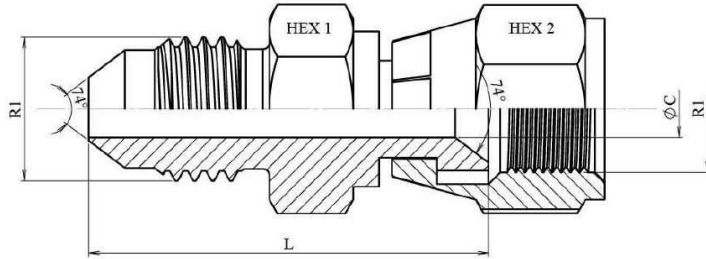

Adaptor male JIC - swivel female JIC

Part nº	THREAD	THREAD	HEXAGONAL 1	LONGITUD TOTAL	HEX 2	ØC
ZS7400606	7/16" 20 UNF	7/16" 20 UNF	14	31	14	4,4
ZS7400808	1/2" 20 UNF	1/2" 20 UNF	14	33	17	6
ZS7401010	9/16" 18 UNF	9/16" 18 UNF	17	34.1	19	6
ZS7401212	3/4" 16 UNF	3/4" 16 UNF	19	38.5	24	9,5
ZS7401616	7/8" 14 UNF	7/8" 14 UNF	24	43.3	27	13,3
ZS7402020	1"1/16 12 UNF	1"1/16 12 UNF	27	48.9	32	15,5
ZS7402525	1"5/16 12 UNF	1"5/16 12 UNF	36	51.6	41	21,5