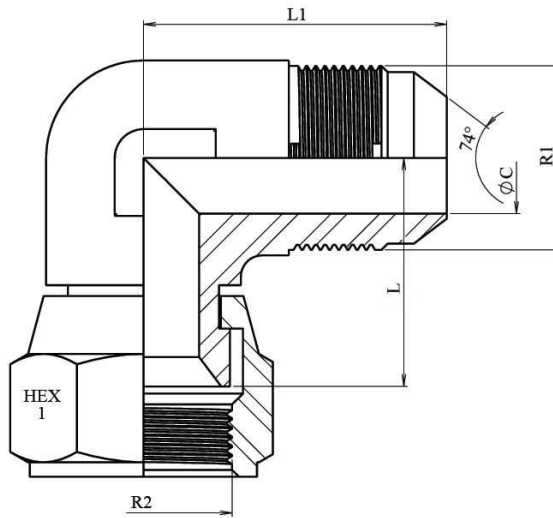

90° Elbow swivel female JIC 37° - male JIC 37°

Part n°	ØD1	ØD2	R1	R2	L	L1	HEX 1	ØC
ZS67506	6	1/4"	7/16" 20h UNF	7/16" 20h UNF	16,7	22,5	14	4
ZS67508	8	5/16"	1/2" 20h UNF	1/2" 20h UNF	17,4	24	17	6
ZS67510	10	3/8"	9/16" 18h UNF	9/16" 18h UNF	22	27	19	6
ZS67512	12	1/2"	3/4" 16h UNF	3/4" 16h UNF	24,4	32	24	10
ZS67516	14-15-16	5/8"	7/8" 14h UNF	7/8" 14h UNF	28,4	37	27	12
ZS67520	18-20	3/4"	1"1/16 12h UNF	1"1/16 12h UNF	30,1	42	32	15,5
ZS67525	25	1"	1"5/16 12h UNF	1"5/16 12h UNF	35,7	46	41	21,5
ZS67532	30-32	1"1/4	1"5/8 12h UNF	1"5/8 12h UNF	42,8	52,5	50	27,5
ZS67538	38	1"1/2	1"7/8 12h UNF	1"7/8 12h UNF	47,2	59	55	33