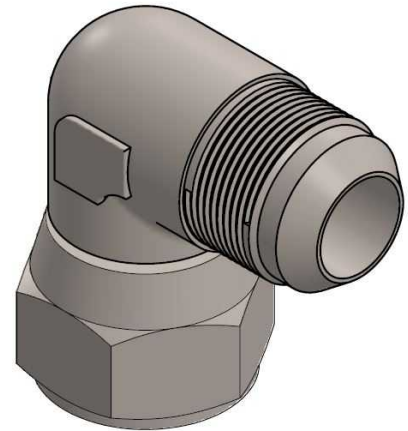

90° Elbow swivel female JIC 37° - male JIC 37°

Part n°	ØD1	ØD2	R1	R2	L	L1	HEX 1	ØC
ZS67506	6	1/4"	7/16" 20h UNF	7/16" 20h UNF	16,7	22,5	14	4
ZS67508	8	5/16"	1/2" 20h UNF	1/2" 20h UNF	17,4	24	17	6
ZS67510	10	3/8"	9/16" 18h UNF	9/16" 18h UNF	22	27	19	6
ZS67512	12	1/2"	3/4" 16h UNF	3/4" 16h UNF	24,4	32	24	10
ZS67516	14-15-16	5/8"	7/8" 14h UNF	7/8" 14h UNF	28,4	37	27	12
ZS67520	18-20	3/4"	1"1/16 12h UNF	1"1/16 12h UNF	30,1	42	32	15,5
ZS67525	25	1"	1"5/16 12h UNF	1"5/16 12h UNF	35,7	46	41	21,5
ZS67532	30-32	1"1/4	1"5/8 12h UNF	1"5/8 12h UNF	42,8	52,5	50	27,5
ZS67538	38	1"1/2	1"7/8 12h UNF	1"7/8 12h UNF	47,2	59	55	33