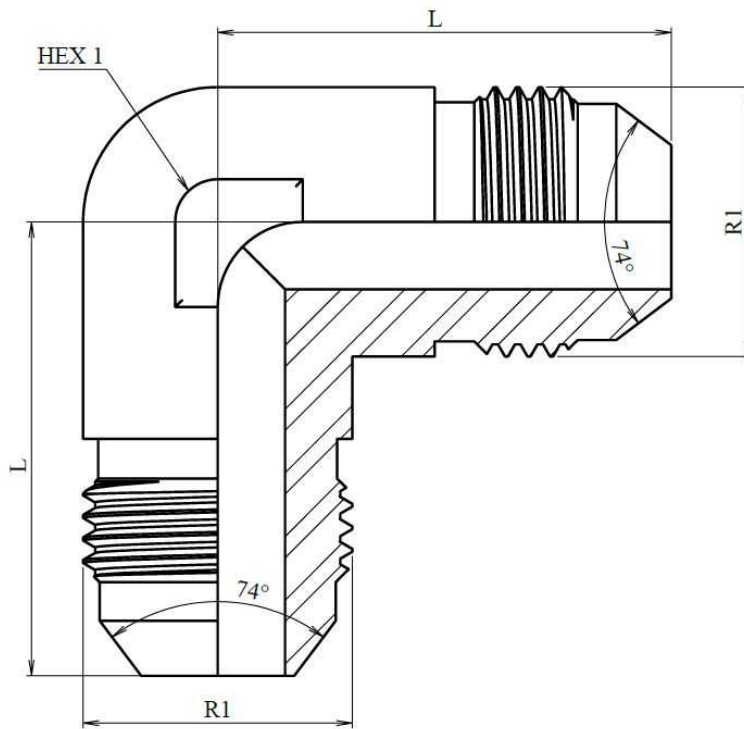

90° Elbow male - male JIC 37°

Part n°	ØD1	ØD2	R1	L	ØC	HEX 1
ZS50006	6	1/4"	7/16" 20h UNF	22,5	4	12
ZS50008	8	5/16"	1/2" 20h UNF	26,5	6	14
ZS50010	10	3/8"	9/16" 18h UNF	27	6	17
ZS50012	12	1/2"	3/4" 16h UNF	32	9,5	19
ZS50016	14-15-16	5/8"	7/8" 14h UNF	37	12	27
ZS50020	18-20	3/4"	1"1/16 12h UN	42	15,5	25
ZS50025	25	1"	1"5/16 12h UN	46	21,5	36
ZS50032	30-32	1"1/4	1"5/8 12h UN	52,5	27,5	41
ZS50038	38	1"1/2	1"7/8 12h UN	59	33,5	50