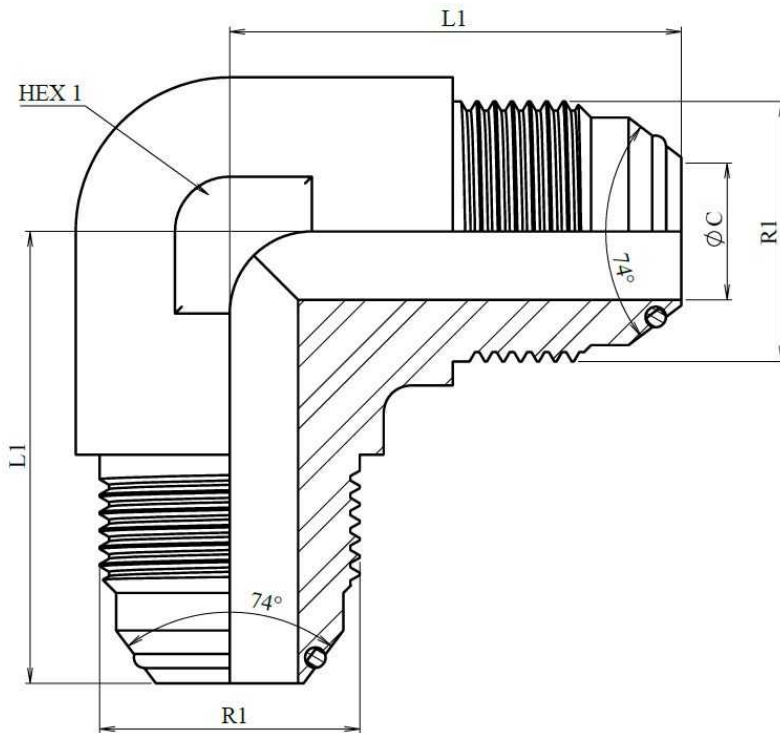

Flare fittings JIC 37°

JIC 37° 90° Elbows

90° Elbow male - male JIC 37° with o'ring

DICSA

Stainless Steel AISI 316-L

1/1

Part n°	ØD1	ØD2	R1	L	ØC	HEX 1
ZS50006OR	6	1/4"	7/16" 20h UNF	22,5	4	12
ZS50008OR	8	5/16"	1/2" 20h UNF	24	4	14
ZS50010OR	10	3/8"	9/16" 18h UNF	27	6	17
ZS50012OR	12	1/2"	3/4" 16h UNF	33	10	24
ZS50016OR	14-15-16	5/8"	7/8" 14h UNF	37	12	27
ZS50020OR	18-20	3/4"	1"1/16 12h UN	42	15	27
ZS50025OR	25	1"	1"5/16 12h UN	46	21,5	36
ZS50032OR	30-32	1" 1/4	1"5/8 12h UN	52,5	27,5	41
ZS50038OR	38	1" 1/2	1"7/8 12h UN	59	33,5	50