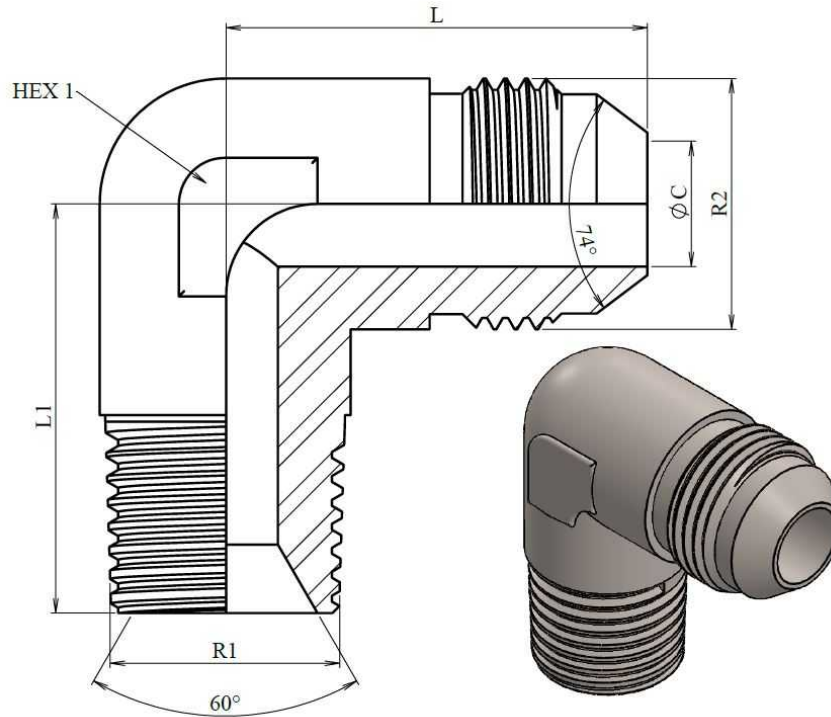

90° Elbow male JIC 37° - male NPT

Part nº	ØD1	ØD2	R1	R2	L	L1	ØC	HEX 1
ZS5250610	6	1/4"	1/8" NPT	7/16" 20h UNF	22,5	20	4,4	12
ZS5250613	6	1/4"	1/4" NPT	7/16" 20h UNF	26,5	27	4,4	14
ZS5250810	8	5/16"	1/8" NPT	1/2" 20h UNF	24	26	6	14
ZS5250813	8	5/16"	1/4" NPT	1/2" 20h UNF	26,5	27	6	14
ZS5251013	10	3/8"	1/4" NPT	9/16" 18h UNF	27	27	6	17
ZS5251017	10	3/8"	3/8" NPT	9/16" 18h UNF	27	31	6	19
ZS5251021	10	3/8"	1/2" NPT	9/16" 18h UNF	31	37	6	22
ZS5251213	12	1/2"	1/4" NPT	3/4" 16h UNF	32	27	9,5	19
ZS5251217	12	1/2"	3/8" NPT	3/4" 16h UNF	32	31	9,5	19
ZS5251221	12	1/2"	1/2" NPT	3/4" 16h UNF	32	35	9,5	24
ZS5251617	14-15-16	5/8"	3/8" NPT	7/8" 14h UNF	39	31	12	24
ZS5251621	14-15-16	5/8"	1/2" NPT	7/8" 14h UNF	39	37	12	22
ZS5251626	14-15-16	5/8"	3/4" NPT	7/8" 14h UNF	39	40	12	27
ZS5252021	18-20	3/4"	1/2" NPT	1" 1/16 12h UN	42	37	15,5	27
ZS5252026	18-20	3/4"	3/4" NPT	1" 1/16 12h UN	42	40	15,5	27
ZS5252526	25	1"	3/4" NPT	1" 5/16 12h UN	50	45	21,5	36
ZS5252533	25	1"	1" NPT	1" 5/16 12h UN	49	46	21,5	36