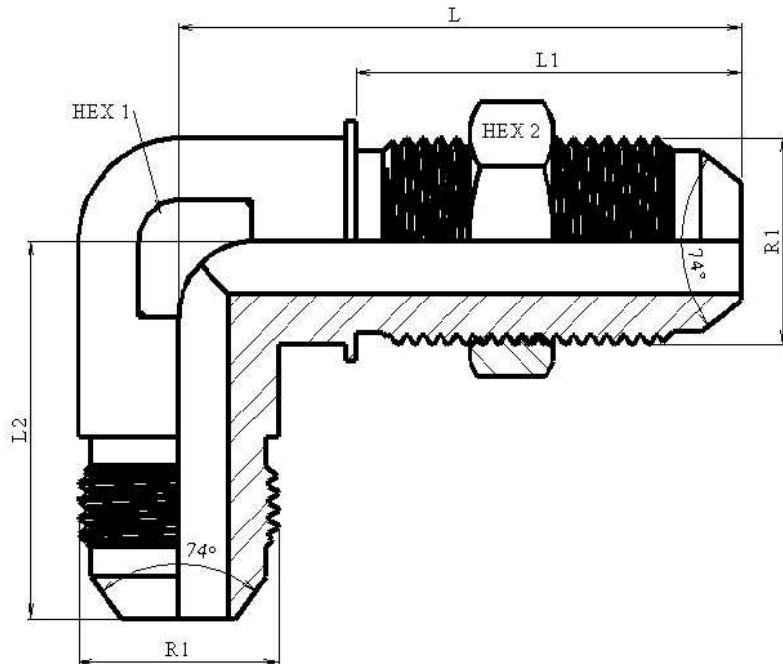

90° Bulkhead elbow male - male JIC 37°

Stainless Steel AISI 316-L

Part nº	ØD1	ØD2	R1	R2	L	L1	L2	ØC	HEX 1	HEX 2
ZS65006	6	1/4"	7/16" - 20h UNF	7/16" - 20h UNF	48	30,5	24,5	3,5	12	17
ZS65008	8	5/16"	1/2" - 20h UNF	1/2" - 20h UNF	43,5	30,5	27	6	14	19
ZS65010	10	3/8"	9/16" - 18h UNF	9/16" - 18h UNF	46	32,5	27,5	6	14	22
ZS65012	12	1/2"	3/4" - 16h UNF	3/4" - 16h UNF	53,5	36,6	34,5	9,5	19	22
ZS65016	14-15-16	5/8"	7/8" - 14h UNF	7/8" - 14h UNF	60,5	40,1	39,5	12,3	22	30
ZS65020	18-20	3/4"	1" 1/16 - 12h UN	1" 1/16 - 12h UN	68	44,4	45	15,5	27	36
ZS65025	25	1"	1" 5/16 - 12h UN	1" 5/16 - 12h UN	71	44,4	49,5	21,5	32	41