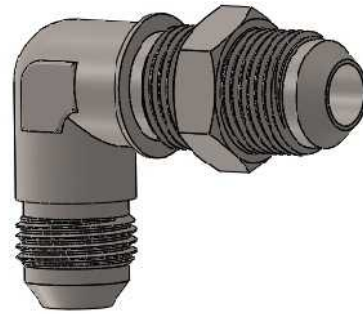

90° Bulkhead elbow male - male JIC 37°

Stainless Steel AISI 316-L

Part nº	ØD1	ØD2	R1	R2	L	L1	L2	ØC	HEX 1	HEX 2
ZS65006	6	1/4"	7/16" - 20h UNF	7/16" - 20h UNF	48	30,5	24,5	3,5	12	17
ZS65008	8	5/16"	1/2" - 20h UNF	1/2" - 20h UNF	43,5	30,5	27	6	14	19
ZS65010	10	3/8"	9/16" - 18h UNF	9/16" - 18h UNF	46	32,5	27,5	6	14	22
ZS65012	12	1/2"	3/4" - 16h UNF	3/4" - 16h UNF	53,5	36,6	34,5	9,5	19	22
ZS65016	14-15-16	5/8"	7/8" - 14h UNF	7/8" - 14h UNF	60,5	40,1	39,5	12,3	22	30
ZS65020	18-20	3/4"	1" 1/16 - 12h UN	1" 1/16 - 12h UN	68	44,4	45	15,5	27	36
ZS65025	25	1"	1" 5/16 - 12h UN	1" 5/16 - 12h UN	71	44,4	49,5	21,5	32	41