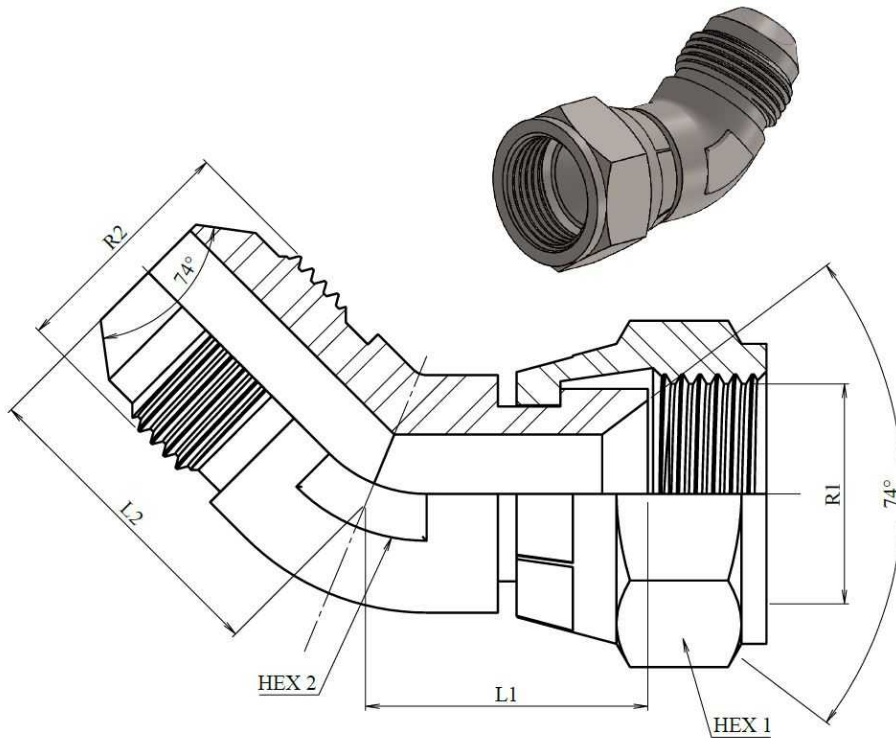

**45° Elbow male JIC 37° - swivel female JIC 37°**

Part n°	ØD1	ØD2	R1	R2	L1	L2	HEX 1	HEX 2
<b>ZS69006</b>	6	1/4"	7/16" 20h UNF	7/16" 20h UNF	15	18,5	14	13
<b>ZS69008</b>	8	5/16"	1/2" 20h UNF	1/2" 20h UNF	16	19,5	17	14
<b>ZS69010</b>	10	3/8"	9/16" 18h UNF	9/16" 18h UNF	19	21	19	14
<b>ZS69012</b>	12	1/2"	3/4" 16h UNF	3/4" 16h UNF	22	25	24	19
<b>ZS69016</b>	14-15-16	5/8"	7/8" 14h UNF	7/8" 14h UNF	24	28	27	22
<b>ZS69020</b>	18-20	3/4"	1"1/16 12h UN	1"1/16 12h UN	24	32,5	32	27
<b>ZS69025</b>	25	1"	1"5/16 12h UN	1"5/16 12h UN	29	37,5	41	36