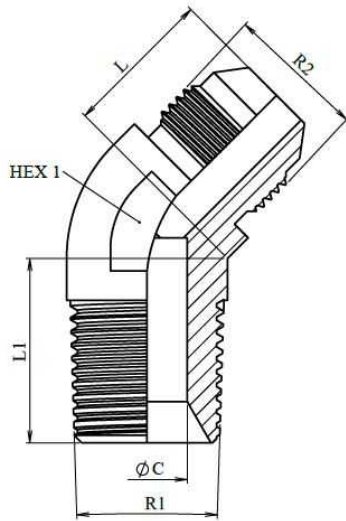

Flare fittings JIC 37°

JIC 37° 45° Elbows

## 45° Elbow male JIC 37° - male NPT pipe

Stainless Steel AISI 316-L

# DICSA

1/1

Part n°	ØD1	ØD2	R1	R2	L	L1	HEX 1	ØC
<b>ZS7250613</b>	6	1/4"	1/4" NPT	7/16" 20h UNF	18,5	21	14	6
<b>ZS7251017</b>	10	3/8"	3/8" NPT	9/16" 18h UNF	21	24	19	8
<b>ZS7251221</b>	12	1/2"	1/2" NPT	3/4" 16h UNF	25	30	22	11
<b>ZS7252026</b>	18-20	3/4"	3/4" NPT	1"1/16 12h UN	32,5	30	27	16
<b>ZS7252533</b>	25	1"	1" NPT	1"5/16 12h UN	37	38	36	22