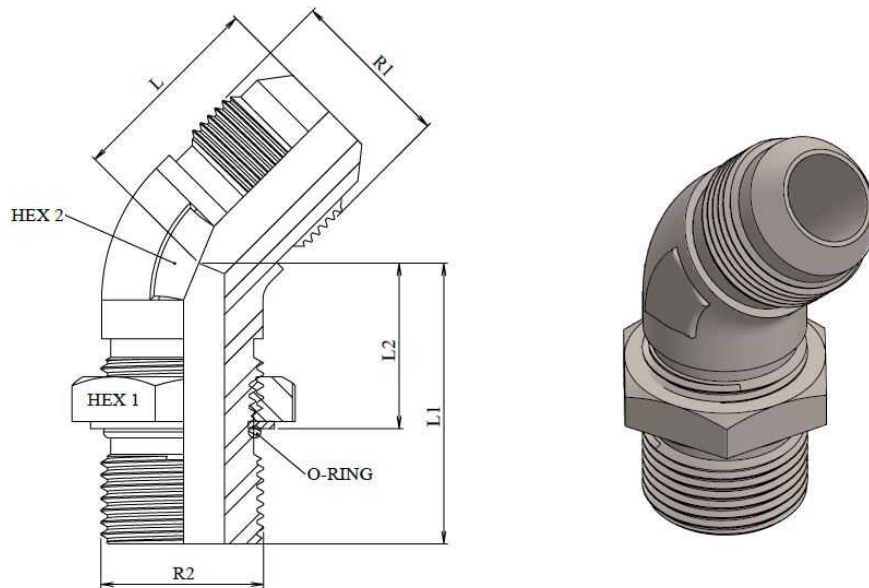

45° Adjustable stud elbow male - male JIC 37°

Part nº	ØD1	ØD2	R1	R2	L	L1	L2	HEX 1	HEX 2
ZS77506	6	1/4"	7/16" - 20h UNF	7/16" - 20h UNF	18,5	26,5	17	14	15
ZS77508	8	5/16"	1/2" - 20h UNF	1/2" - 20h UNF	19,5	26,5	17	17	15
ZS77510	10	3/8"	9/16" - 18h UNF	9/16" - 18h UNF	21	29	17,5	17	15
ZS77512	12	1/2"	3/4" - 16h UNF	3/4" - 16h UNF	25	33	20,5	22	19
ZS77516	14-15-16	5/8"	7/8" - 14h UNF	7/8" - 14h UNF	28	38,5	24,5	27	22
ZS77520	18-20	3/4"	1" 1/16 - 12h UN	1" 1/16 - 12h UN	32,5	44	27,5	32	27